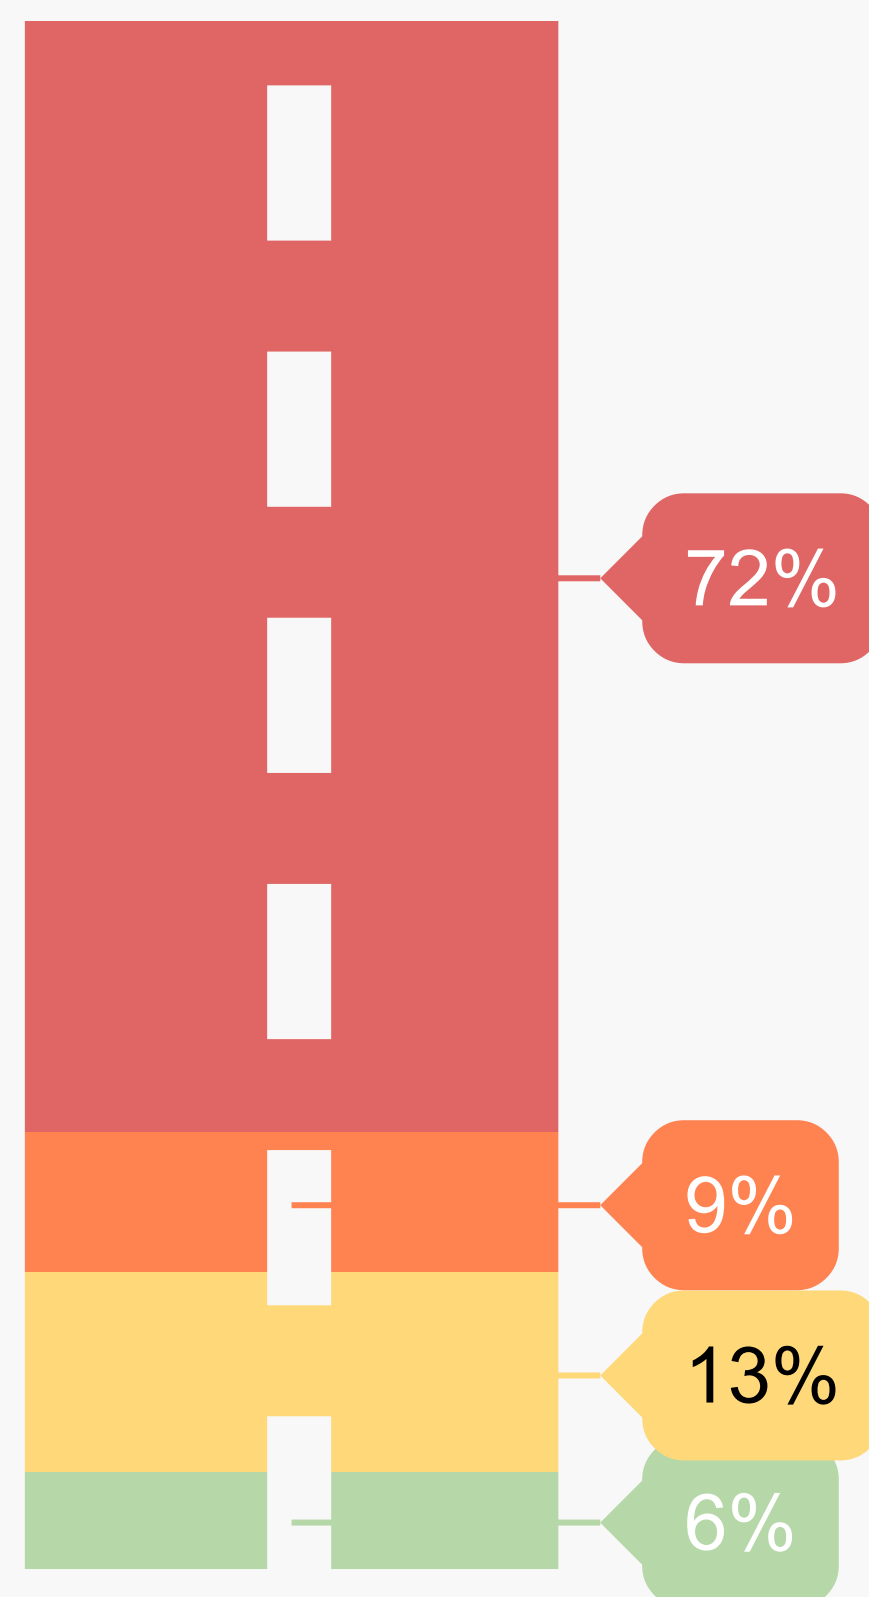

63%

des diplômés

www.iut.fr

Baccalauréat d'origine des diplômés

- Général (94%)
- Technologique (4%)
- Professionnel (0%)
- Autres (2%)

Les parcours d'études post-DUT

- Aucune étude après le DUT (6%)
- 1 année d'études (13%)
- 2 années d'études (9%)
- 3 années d'études (72%)

Les poursuites d'études post-DUT

- Licence pro.
- L3
- Ecole d'ingénieur
- Autres
- Ecole de commerce

Situation des diplômés 2 ans après le DUT

18%

En emploi

2%

En recherche
d'emploi

27%