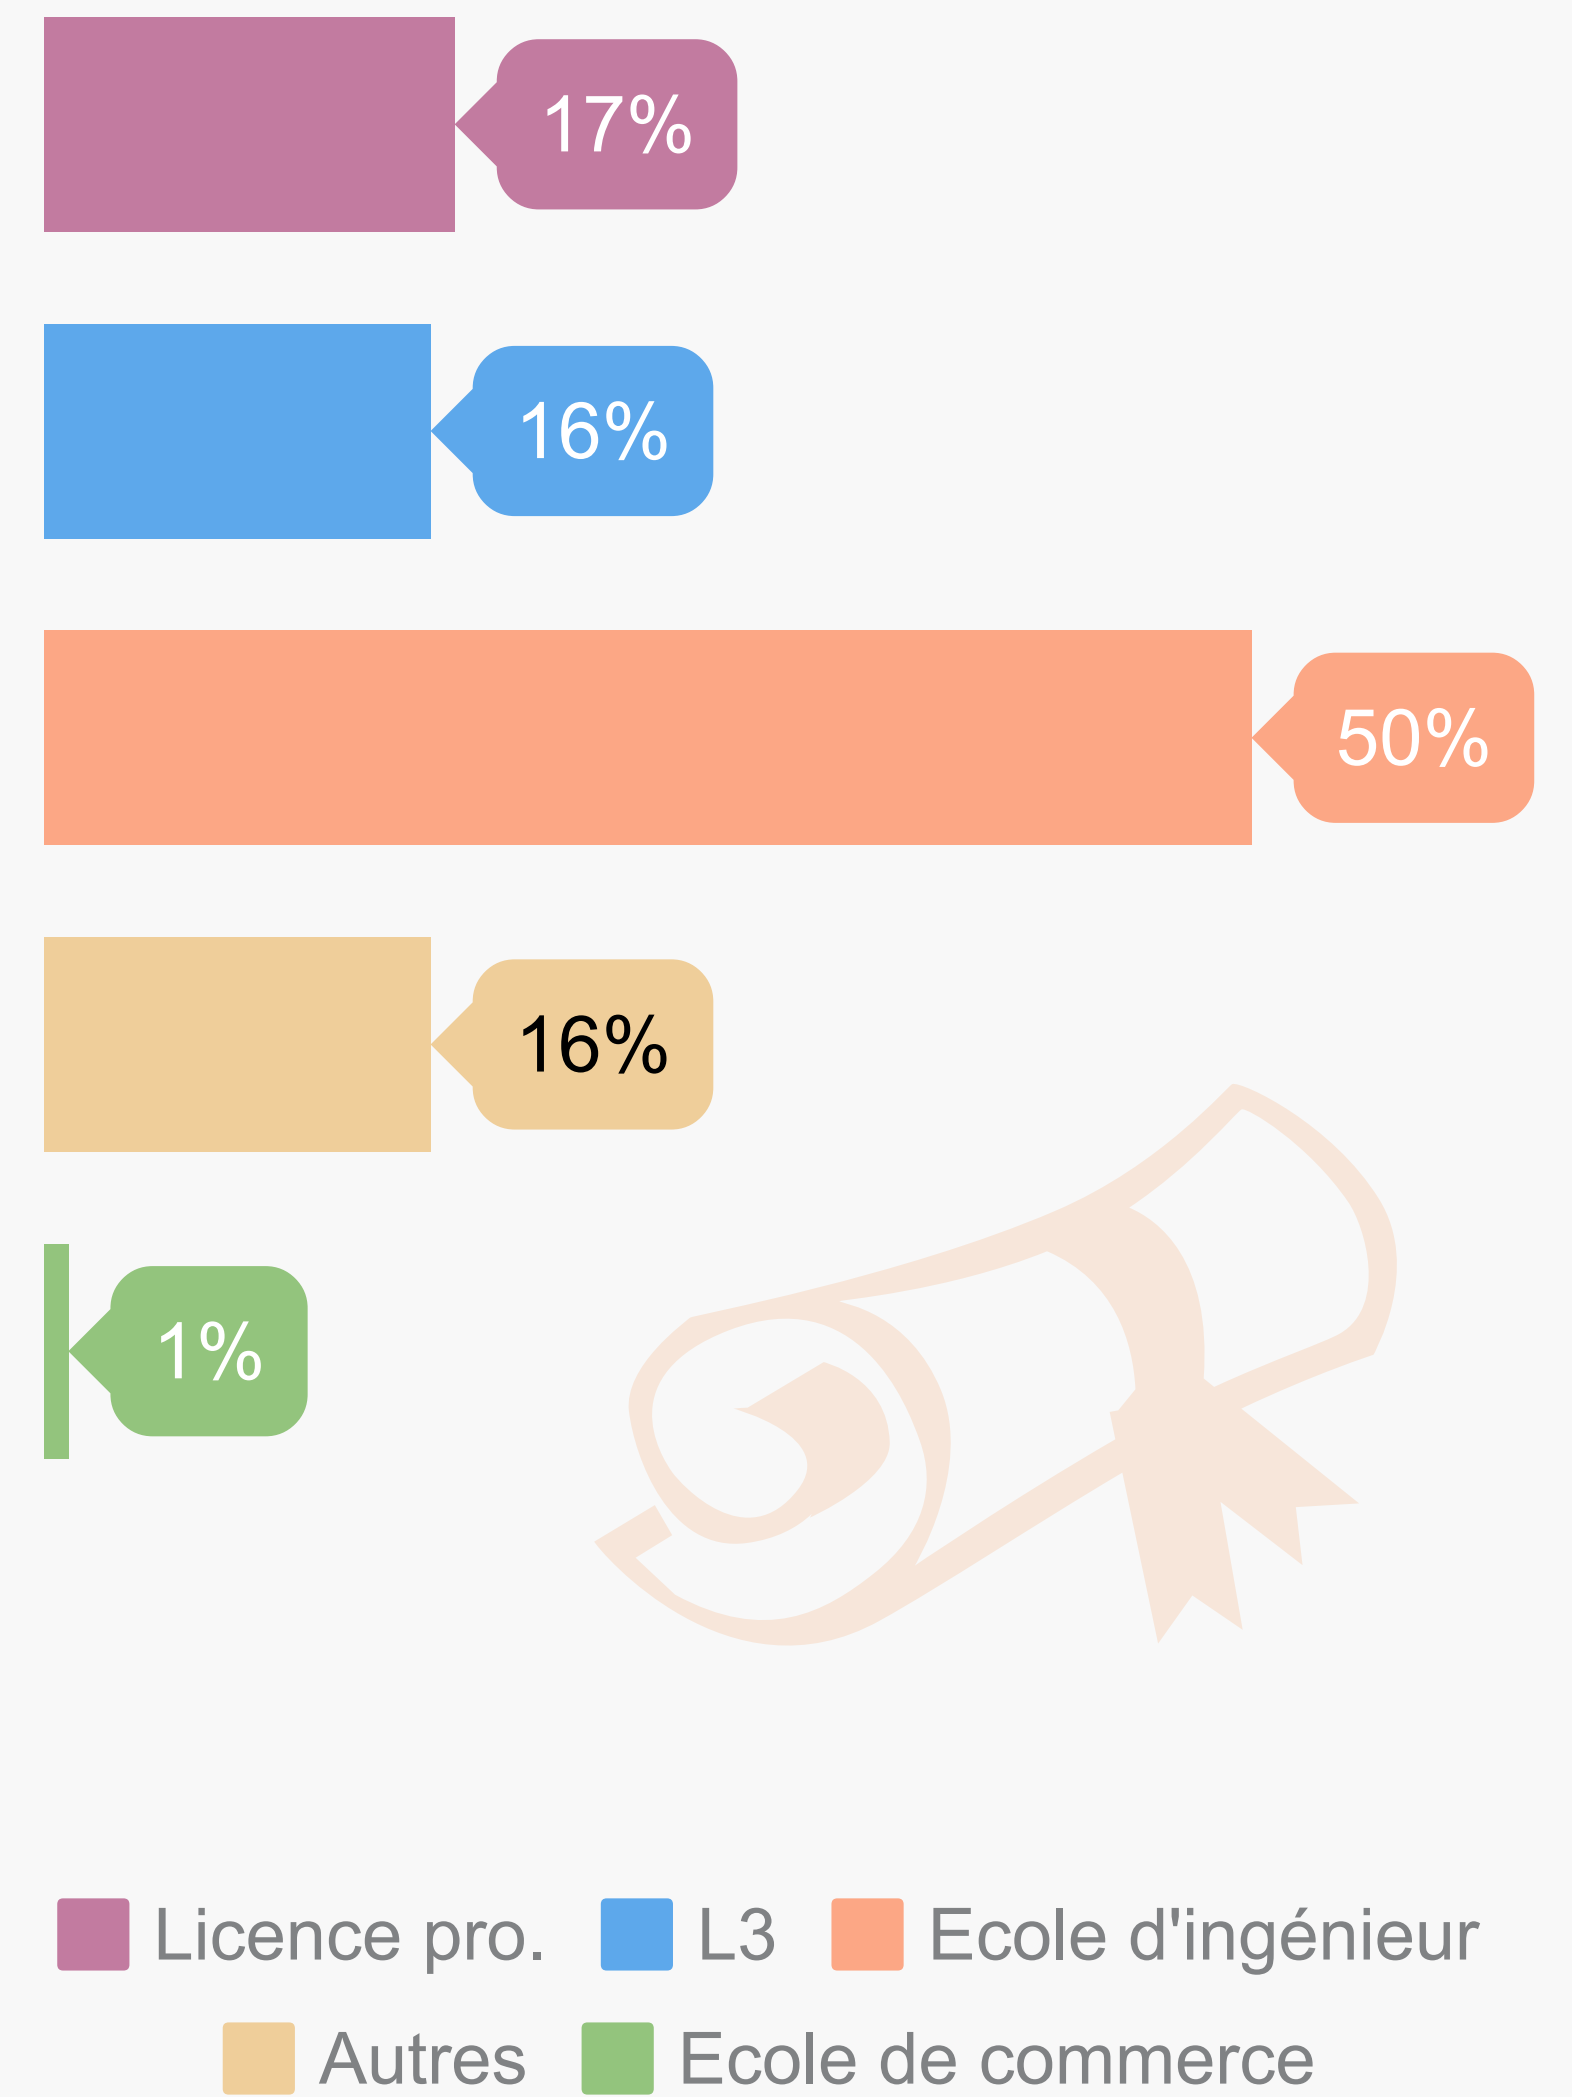

63%

des diplômés

www.iut.fr

Baccalauréat d'origine des diplômés

- Général (94%)
- Technologique (4%)
- Professionnel (0%)
- Autres (2%)

Les parcours d'études post-DUT

- Aucune étude après le DUT (6%)
- 1 année d'études (13%)
- 2 années d'études (9%)
- 3 années d'études (72%)

Les poursuites d'études post-DUT

- Licence pro.
- L3
- Ecole d'ingénieur
- Autres
- Ecole de commerce

Situation des diplômés 2 ans après le DUT

18%

En emploi

2%

En recherche
d'emploi

27%