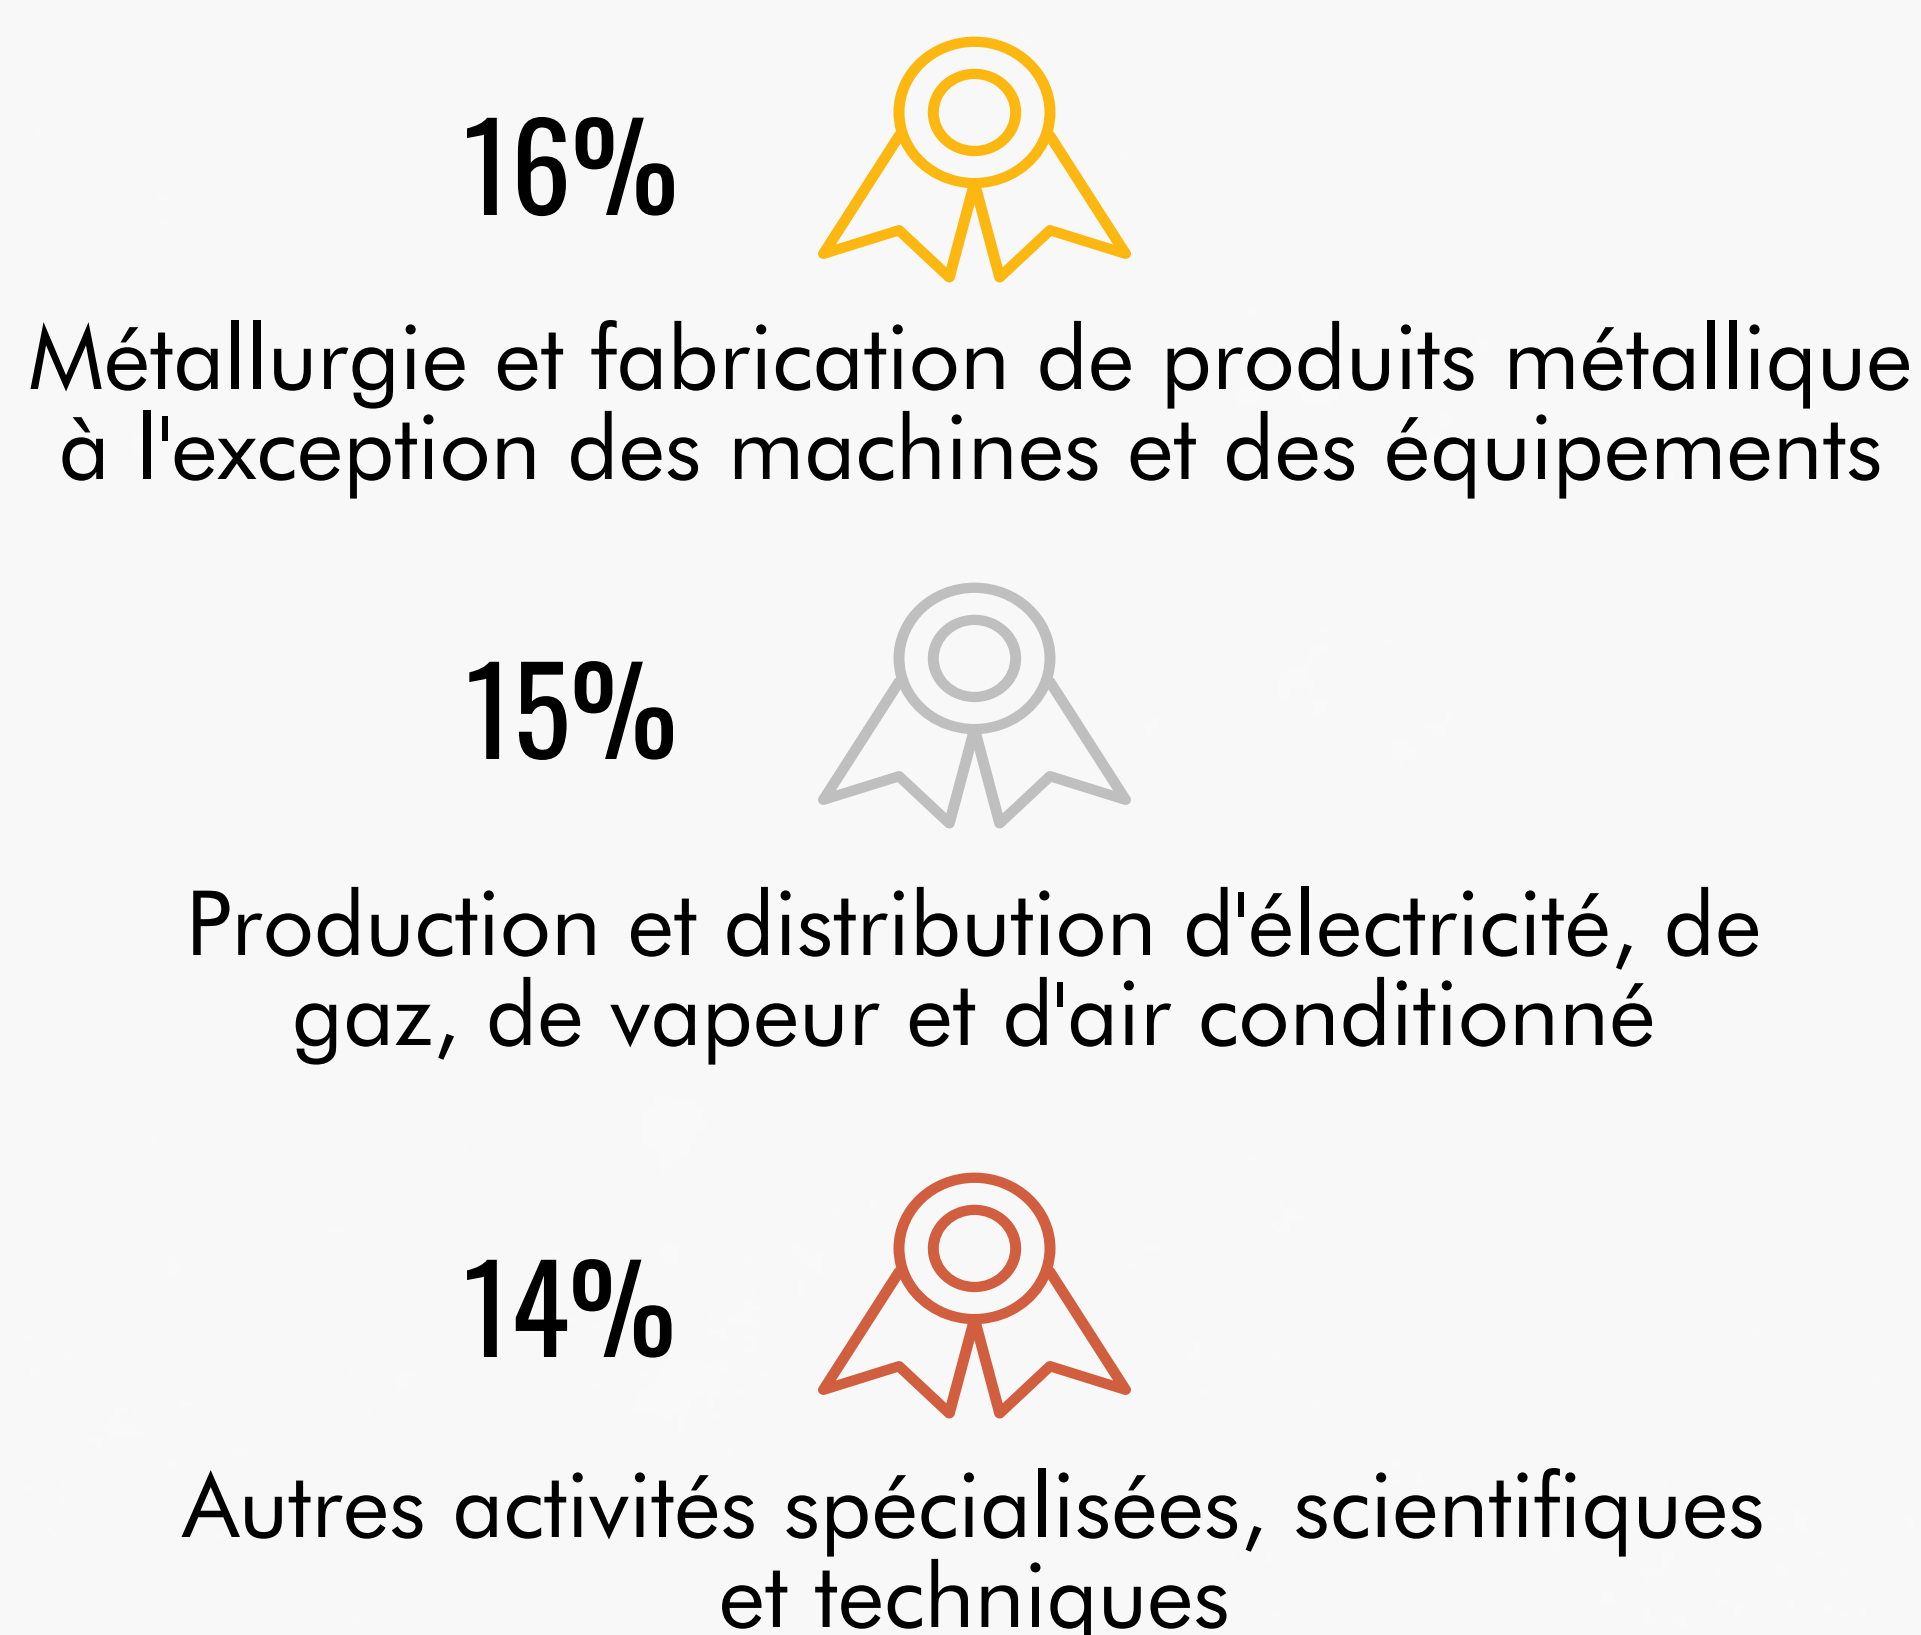

Secteurs d'activité les plus cités

Exemples de poste

Technicien de recherche et formation
Technicien laboratoire d'essais
Technicien conseils et services en métrologie

Mots-clés des missions

développement
contrôle analyse
étude
client ESSAI qualité
procédure mesure vérification
acoustique test réalisation appareil
produit gestion maintenance
étalonnage