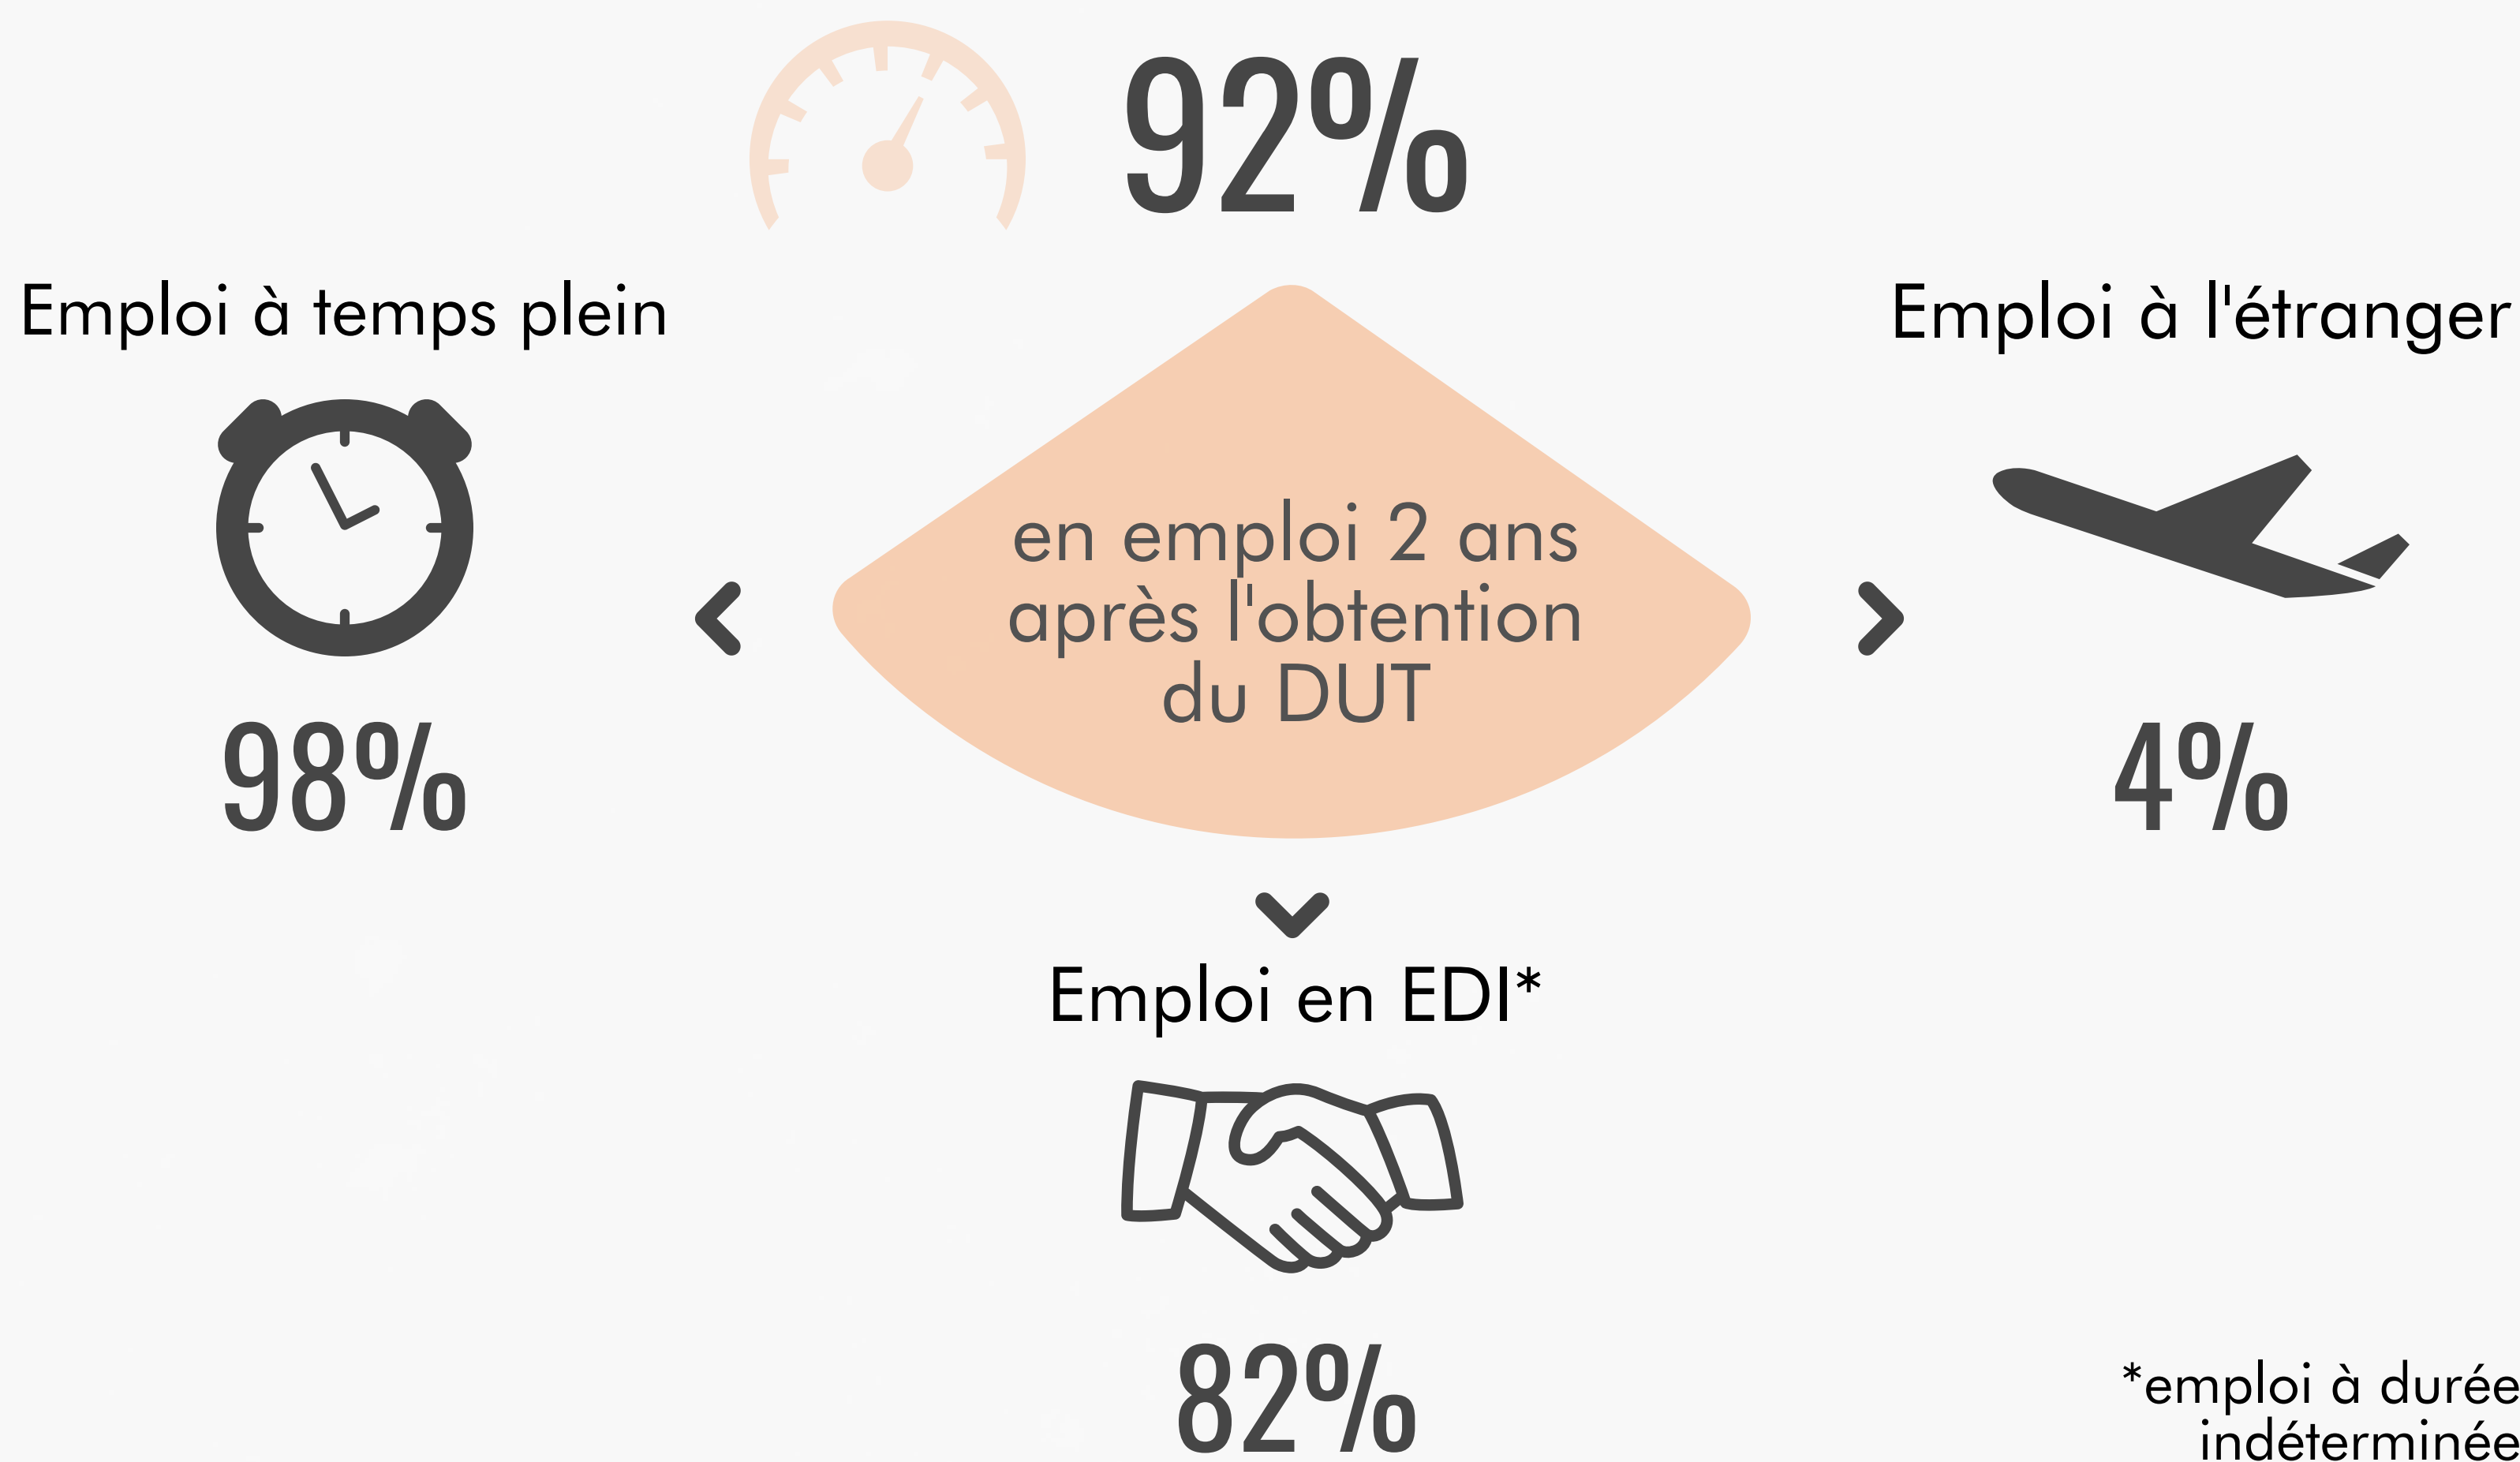

1 571 €

DUT obtenu en alternance

1 850 €

Le revenu net comprend le salaire ainsi que les primes éventuelles

Méthodologie de l'enquête

L'insertion professionnelle avec le DUT

Catégorie de l'emploi

■ Ouvrier (4%) ■ Technicien sup./cat. B (84%)
■ Employé/cat. C (1%) ■ Ingénieur/cat. A (11%)